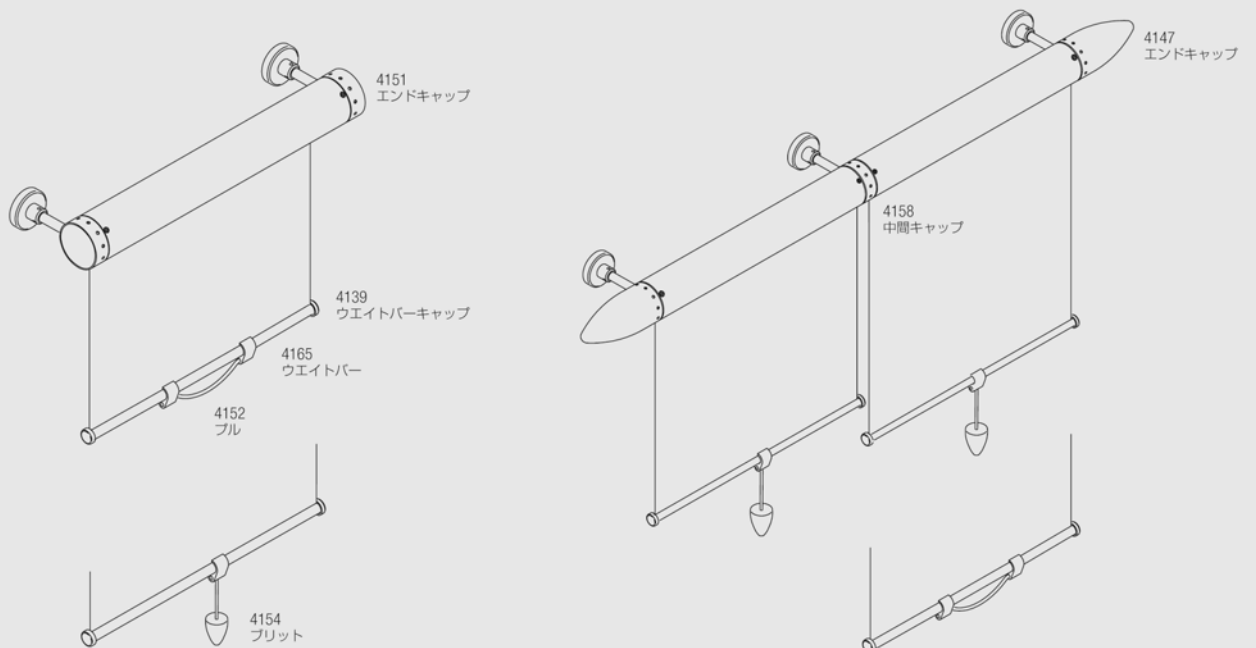

標準部品

4141	デザインケース カラーはシルバーとブラックの2色		4801	レール	
4104	ブラケットホルダー カラーはシルバーとブラックの2色		4102	ブラケットスリーブ カラーはシルバーとブラックの2色	
4147	エンドキャップ カラーはシルバーとブラックの2色		4155	ブラケットパイプ カラーはシルバーとブラックの2色	
4152	プル カラーはシルバーとブラックの2色		4151	エンドキャップ カラーはシルバーとブラックの2色	
4165	ウエイトバー カラーはシルバーとブラックの2色		4154	フリット カラーはシルバーとブラックの2色	
4158	中間キャップ カラーはシルバーとブラックの2色		4139	エンドキャップ カラーはシルバーとブラックの2色	
4187	インサート		6178	固定ボルト