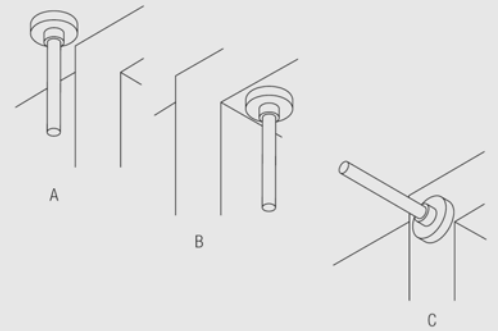

レール

4801 レールカラーはシルバー1色です

4141 デザインケースカラーはシルバー、ブラックの2色です

ブラケット

構成部品 4102,4103,4104,4155

システム仕様

取付方法

天井付

正面付

標準部品

4141	デザインケース カラーはシルバーとブラックの2色		4801	レール	
4104	ブラケットホルダー カラーはシルバーとブラックの2色		4102	ブラケットスリーブ カラーはシルバーとブラックの2色	
4147	エンドキャップ カラーはシルバーとブラックの2色		4155	ブラケットパイプ カラーはシルバーとブラックの2色	
4152	プル カラーはシルバーとブラックの2色		4151	エンドキャップ カラーはシルバーとブラックの2色	
4165	ウエイトバー カラーはシルバーとブラックの2色		4154	フリット カラーはシルバーとブラックの2色	
4158	中間キャップ カラーはシルバーとブラックの2色		4139	エンドキャップ カラーはシルバーとブラックの2色	
4187	インサート		6178	固定ボルト	