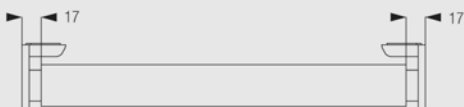

4165
ウエイトバー

4139
ウエイトバーキャップ

取付方法

システム仕様

Spring Operated Roll Blind System

Silent Gliss® 4800C

スプリングタイプ

取付は天井付と正面付が可能です
スクリーンはカーテン生地に特殊加工を施したものを組み合わせます
織物の自然な風合いをそのままロールブラインドに活かす新システムを採用しています

標準部品

4165
ウエイトバー

4152
フル

4154
ブリット

4139
ウエイトバーキャップ

取付方法

システム仕様

Chain Operated Roll Blind System