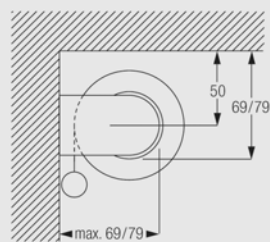

Chain Operated Roll Blind System

Silent Gliss® 4810N

チェーンタイプ

取付は天井付と正面付が可能です
スクリーンはカーテン生地に特殊加工を施したものを組み合わせます
織物の自然な風合いをそのままロールブラインドに活かす新システムを採用しています

標準部品

取付方法

システム仕様