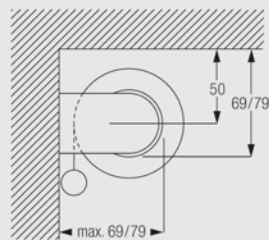

標準部品

4165
ウエイトバー

4152
フル

4154
ブリット

4139
ウエイトバーキャップ

取付方法

システム仕様

Chain Operated Roll Blind System