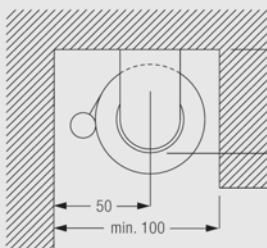

Spring Operated Roll Blind System

Silent Gliss® 4800N

スプリングタイプ

取付は天井付と正面付が可能です
スクリーンはカーテン生地に特殊加工を施したものを組み合わせます
織物の自然な風合いをそのままロールブラインドに活かす新システムを採用しています

標準部品

4165
ウエイトバー

4152
フル

4154
ブリット

4139
ウエイトバーキャップ

取付方法

システム仕様