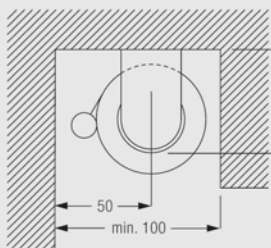

標準部品

4165
ウエイトバー

4152
フル

4154
ブリット

4139
ウエイトバーキャップ

取付方法

システム仕様

Chain Operated Roll Blind System