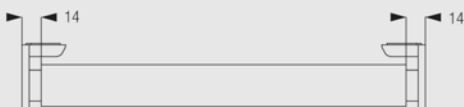

レール

4801 レールカラーはシルバー1色です

4141 デザインケースカラーはシルバー、ブラックの2色です

ブラケット

構成部品 4102,4103,4104,4155

システム仕様

取付方法

天井付

正面付

標準部品

4141	デザインケース カラーはシルバーとブラックの2色		4801	レール	
4104	ブラケットホルダー カラーはシルバーとブラックの2色		4102	ブラケットスリーブ カラーはシルバーとブラックの2色	
4147	エンドキャップ カラーはシルバーとブラックの2色		4155	ブラケットパイプ カラーはシルバーとブラックの2色	
4152	プル カラーはシルバーとブラックの2色		4151	エンドキャップ カラーはシルバーとブラックの2色	
4165	ウエイトバー カラーはシルバーとブラックの2色		4154	フリット カラーはシルバーとブラックの2色	
4158	中間キャップ カラーはシルバーとブラックの2色		4139	エンドキャップ カラーはシルバーとブラックの2色	
4187	インサート		6178	固定ボルト	

Spring Operated Roll Blind System

Silent Gliss® 4800N

スプリングタイプ

取付は天井付と正面付が可能です
スクリーンはカーテン生地に特殊加工を施したものを組み合わせます
織物の自然な風合いをそのままロールブラインドに活かす新システムを採用しています

標準部品

4165
ウエイトバー

4152
フル

4154
ブリット

4139
ウエイトバーキャップ

取付方法

システム仕様

Chain Operated Roll Blind System

Silent Gliss® 4810N

チェーンタイプ

取付は天井付と正面付が可能です
スクリーンはカーテン生地に特殊加工を施したものを組み合わせます
織物の自然な風合いをそのままロールブラインドに活かす新システムを採用しています

標準部品