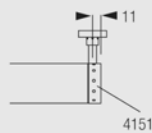

レール

4801 レールカラーはシルバー1色です

4141 デザインケースカラーはシルバー、ブラックの2色です

ブラケット

構成部品 4102,4103,4104,4155

システム仕様

取付方法

天井付

正面付

標準部品

4141	デザインケース カラーはシルバーとブラックの2色		4801	レール	
4104	ブラケットホルダー カラーはシルバーとブラックの2色		4102	ブラケットスリーブ カラーはシルバーとブラックの2色	
4147	エンドキャップ カラーはシルバーとブラックの2色		4155	ブラケットパイプ カラーはシルバーとブラックの2色	
4152	プル カラーはシルバーとブラックの2色		4151	エンドキャップ カラーはシルバーとブラックの2色	
4165	ウエイトバー カラーはシルバーとブラックの2色		4154	フリット カラーはシルバーとブラックの2色	
4158	中間キャップ カラーはシルバーとブラックの2色		4139	エンドキャップ カラーはシルバーとブラックの2色	
4187	インサート		6178	固定ボルト	