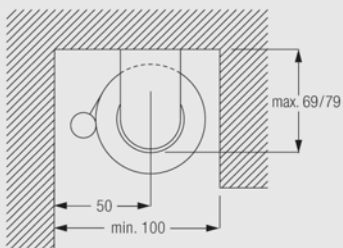

Silent Gliss® 4810C

チェーンタイプ

取付は天井付と正面付が可能です
 スクリーンはカーテン生地に特殊加工を施したものを組み合わせます
 織物の自然な風合いをそのままロールブラインドに活かす新システムを採用しています

標準部品

取付方法

システム仕様