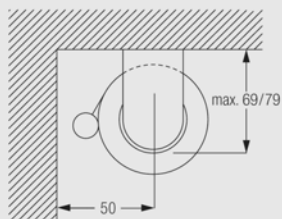

標準部品

4165
ウエイトバー

4152
フル

4154
ブリット

4139
ウエイトバーキャップ

取付方法

システム仕様

Chain Operated Roll Blind System