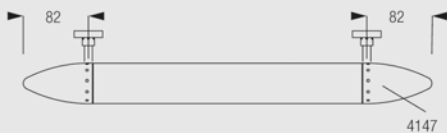

レール

4801 レールカラーはシルバー1色です

4141 デザインケースカラーはシルバー、ブラックの2色です

ブラケット

構成部品 4102,4103,4104,4155

システム仕様

取付方法

天井付

正面付

標準部品

4141	デザインケース カラーはシルバーとブラックの2色		4801	レール	
4104	ブラケットホルダー カラーはシルバーとブラックの2色		4102	ブラケットスリーブ カラーはシルバーとブラックの2色	
4147	エンドキャップ カラーはシルバーとブラックの2色		4155	ブラケットパイプ カラーはシルバーとブラックの2色	
4152	プル カラーはシルバーとブラックの2色		4151	エンドキャップ カラーはシルバーとブラックの2色	
4165	ウエイトバー カラーはシルバーとブラックの2色		4154	フリット カラーはシルバーとブラックの2色	
4158	中間キャップ カラーはシルバーとブラックの2色		4139	エンドキャップ カラーはシルバーとブラックの2色	
4187	インサート		6178	固定ボルト	