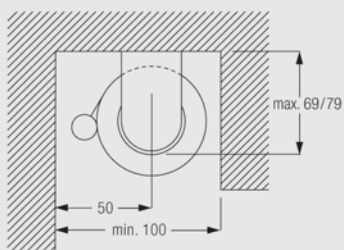

Chain Operated Roll Blind System

Silent Gliss® 4810N

チェーンタイプ

取付は天井付と正面付が可能です
スクリーンはカーテン生地に特殊加工を施したものを組み合わせます
織物の自然な風合いをそのままロールブラインドに活かす新システムを採用しています

標準部品

取付方法

システム仕様