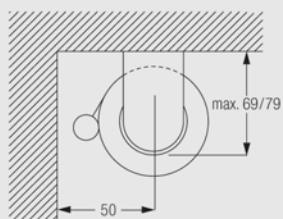

Chain Operated Roll Blind System

Silent Gliss® 4810N

チェーンタイプ

取付は天井付と正面付が可能です
スクリーンはカーテン生地に特殊加工を施したものを組み合わせます
織物の自然な風合いをそのままロールブラインドに活かす新システムを採用しています

標準部品

取付方法

システム仕様