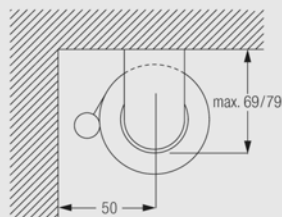

Silent Gliss® 4810C

チェーンタイプ

取付は天井付と正面付が可能です
 スクリーンはカーテン生地に特殊加工を施したものを組み合わせます
 織物の自然な風合いをそのままロールブラインドに活かす新システムを採用しています

標準部品

取付方法

システム仕様