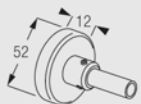

レール

4801 レールカラーはシルバー1色です

4141 デザインケースカラーはシルバー、ブラックの2色です

ブラケット

構成部品 4102,4103,4104,4155

システム仕様

取付方法

天井付

正面付

標準部品

4141	デザインケース カラーはシルバーとブラックの2色		4801	レール	
4104	ブラケットホルダー カラーはシルバーとブラックの2色		4102	ブラケットスリーブ カラーはシルバーとブラックの2色	
4147	エンドキャップ カラーはシルバーとブラックの2色		4155	ブラケットパイプ カラーはシルバーとブラックの2色	
4152	プル カラーはシルバーとブラックの2色		4151	エンドキャップ カラーはシルバーとブラックの2色	
4165	ウエイトバー カラーはシルバーとブラックの2色		4154	フリット カラーはシルバーとブラックの2色	
4158	中間キャップ カラーはシルバーとブラックの2色		4139	エンドキャップ カラーはシルバーとブラックの2色	
4187	インサート		6178	固定ボルト	