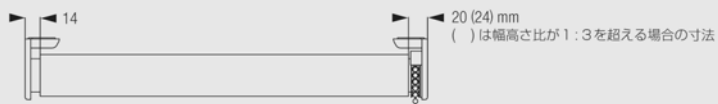

4165
ウエイトバー

4139
ウエイトバーキャップ

取付方法

システム仕様

Spring Operated Roll Blind System

Silent Gliss® 4800C

スプリングタイプ

取付は天井付と正面付が可能です
スクリーンはカーテン生地に特殊加工を施したものを組み合わせます
織物の自然な風合いをそのままロールブラインドに活かす新システムを採用しています