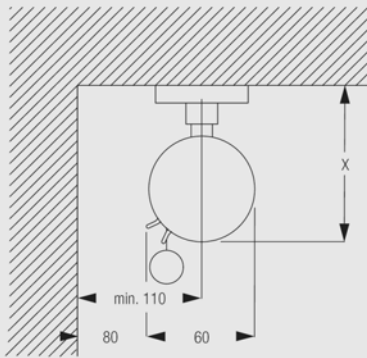

レール

4801 レールカラーはシルバー1色です

4141 デザインケースカラーはシルバー、ブラックの2色です

ブラケット

構成部品 4102,4103,4104,4155

システム仕様

取付方法

天井付