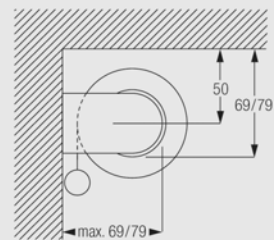

Silent Gliss® 4810C

チェーンタイプ

取付は天井付と正面付が可能です
 スクリーンはカーテン生地に特殊加工を施したものを組み合わせます
 織物の自然な風合いをそのままロールブラインドに活かす新システムを採用しています

標準部品

取付方法

システム仕様