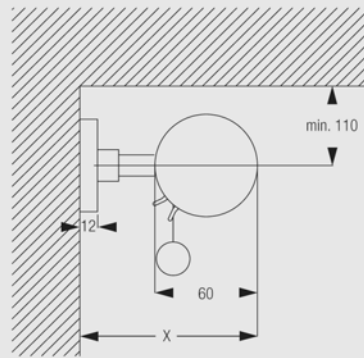

取付方法

正面付

標準部品

4141	デザインケース カラーはシルバーとブラックの2色		4801	レール	
4104	ブラケットホルダー カラーはシルバーとブラックの2色		4102	ブラケットスリーブ カラーはシルバーとブラックの2色	
4147	エンドキャップ カラーはシルバーとブラックの2色		4155	ブラケットパイプ カラーはシルバーとブラックの2色	
4152	プル カラーはシルバーとブラックの2色		4151	エンドキャップ カラーはシルバーとブラックの2色	
4165	ウエイトバー カラーはシルバーとブラックの2色		4154	フリット カラーはシルバーとブラックの2色	
4158	中間キャップ カラーはシルバーとブラックの2色		4139	エンドキャップ カラーはシルバーとブラックの2色	
4187	インサート		6178	固定ボルト